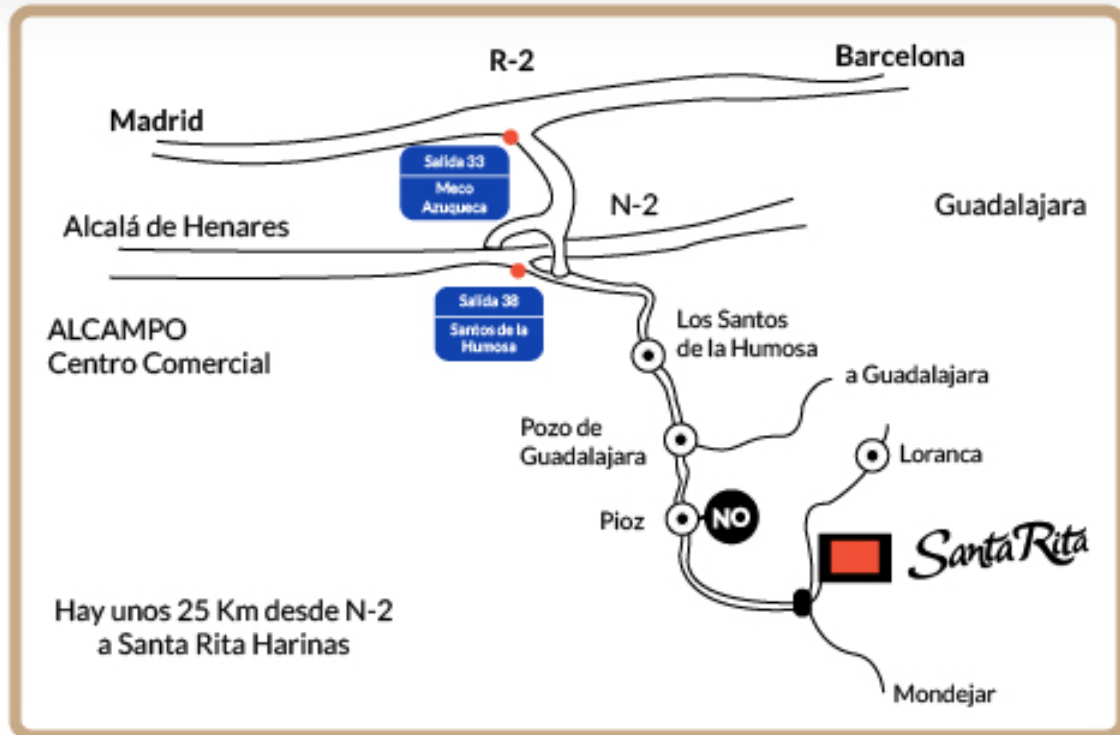

# ¿Cómo llegar?

# Santa Rita

- Si vienes desde Madrid por A-2 (salida 38) dirección Santos de la Humosa.
- Si vienes desde Madrid por R-2 (salida 33) dirección Azuqueca de Henares.
- Dejas la A-2 y sales dirección Santos de la Humosa. Pasas por el pueblo y llegas a Pozo de Guadalajara. Continua dirección Pioz.
- Al llegar a Pioz, No gires a la izquierda. Continua recto, verás el cruce de Pezuela a la derecha. Otro de Urbanizaciones a la izquierda y a unos cuantos kilómetros ves el cruce.
- Continua recto hasta llegar al cruce, dónde hay un Stop y ahí giras a la izquierda. A unos metros verás nuestra empresa.